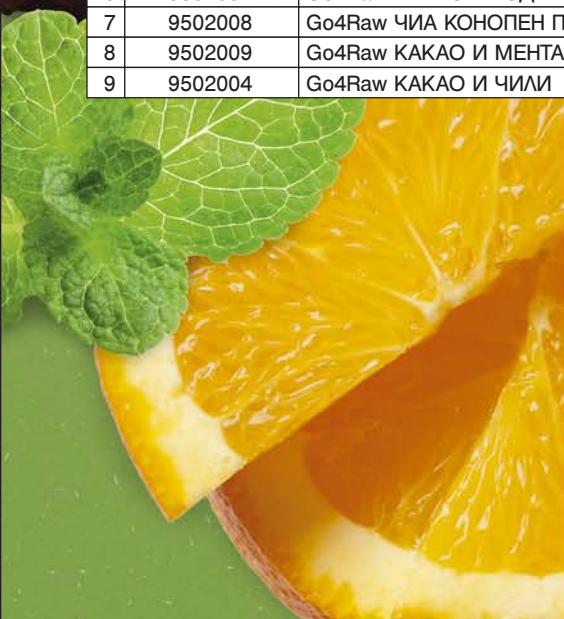

4 Инка бери

5 Спирулина и лимон

6 Kakao u gogji бери

7 Chia u konopen протеин

8 Kakao u menta

9 Kakao u chili

№	Артикул №	Артикул	Брой в стек/кашон	Грамаж	Баркод
1	9502005	Go4Raw КАКАО	24	12 x 25 g	3800500051833
2	9502006	Go4Raw КАКАО И КОКОС	24	12 x 25 g	3800500051871
3	9502002	Go4Raw ПОРТОКАЛ И ЧИА	24	12 x 25 g	3800500051796
4	9502001	Go4Raw ИНКА БЕРИ	24	12 x 25 g	3800500051864
5	9502003	Go4Raw СПИРУЛИНА И ЛИМОН	24	12 x 25 g	3800500051802
6	9502007	Go4Raw КАКАО И ГОДЖИ БЕРИ	24	12 x 25 g	3800500051857
7	9502008	Go4Raw ЧИА КОНОПЕН ПРОТЕИН	24	12 x 25 g	3800500051826
8	9502009	Go4Raw КАКАО И МЕНТА	24	12 x 25 g	3800500051819
9	9502004	Go4Raw КАКАО И ЧИЛИ	24	12 x 25 g	3800500051840